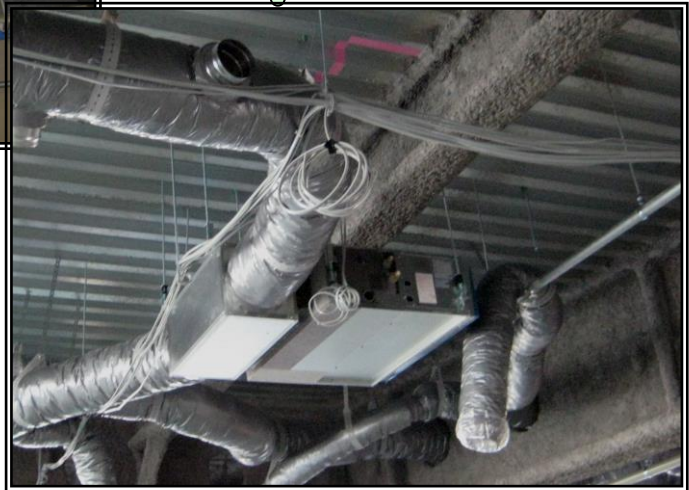

N N C

PAC・FCU室内機SAチャンバー

隠蔽型室内機用
SAチャンバー
まだGW内張り仕様ですか？

製品特徴

- コンパクトで見た目も美しい品物を低価格にて提供いたします。
- ご要求の仕様に合わせた設計を行い、柔軟かつスピーディーに対応いたします。
- グラスウールボード仕様のため軽量です。
- 機器接続部ポリオレフィン発泡体(ペフ)にて断熱、取付後の断熱補修が不要です。
- 国内・外を問わず、すべてのメーカー製品に対応いたします。