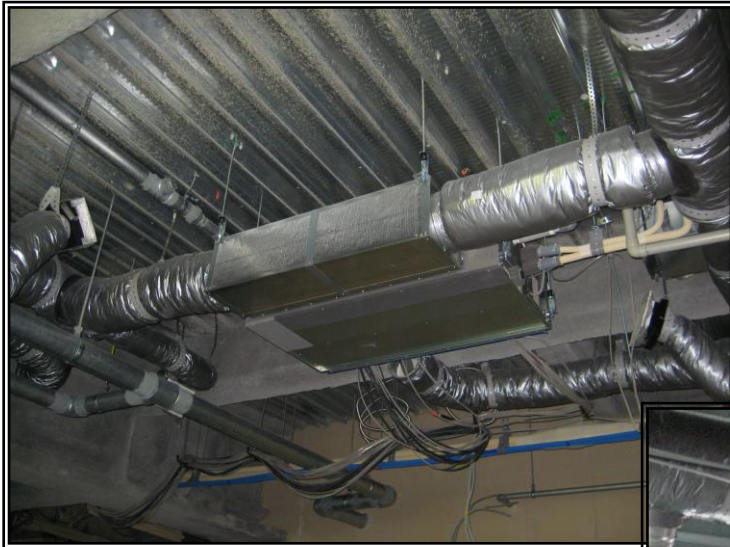

NNC PAC・FCU室内機SAチャンバー

隠蔽型室内機用
SAチャンバー
まだGW内張り仕様ですか？

製品特徴

- コンパクトで見た目も美しい品物を低価格にて提供いたします。
- ご要求の仕様に合わせた設計を行い、柔軟かつスピーディーに対応いたします。
- グラスウールボード仕様のため軽量です。
- 機器接続部ポリオレフィン発泡体(ペフ)にて断熱、取付後の断熱補修が不要です。
- 国内・外を問わず、すべてのメーカー製品に対応いたします。