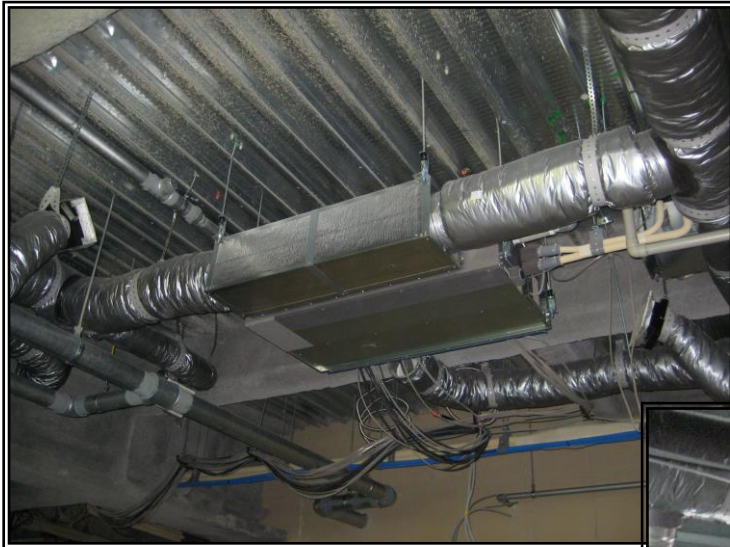

N N C

PAC・FCU室内機SAチャンバー

隠蔽型室内機用
SAチャンバー
まだGW内張り仕様ですか？

製品特徴

- コンパクトで見た目も美しい品物を低価格にて提供いたします。
- ご要求の仕様に合わせた設計を行い、柔軟かつスピーディーに対応いたします。
- グラスウールボード仕様のため軽量です。
- 機器接続部ポリオレフィン発泡体(ペフ)にて断熱、取付後の断熱補修が不要です。
- 国内・外を問わず、すべてのメーカー製品に対応いたします。